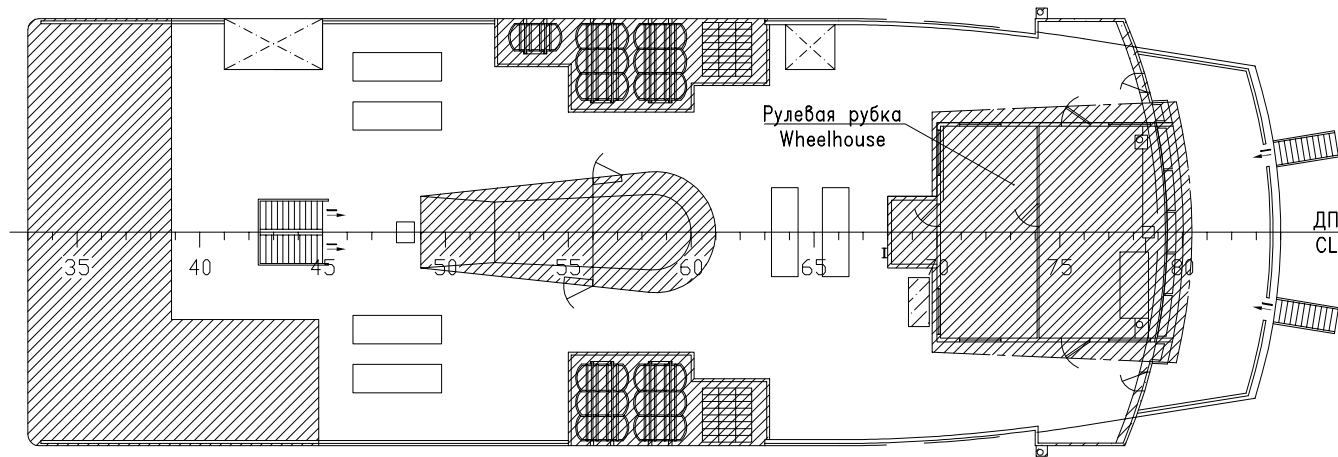

Схема демонтируемых конструкций  
Scheme of removing constructions

Боковой вид  
Side view

Палуба рулевой рубки  
Wheelhouse deck

Для левого борта  
For port side

Технический проект Technical project

CNF12-LMPP-225

Схема демонтируемых и устанавливаемых конструкций  
Scheme of remove and assembled constructions

Литера	Масса	Масштаб
		1:200
Лист 1	Листов 4	

1. \* - размеры для справок.  
1. \* - dimensions for information only.