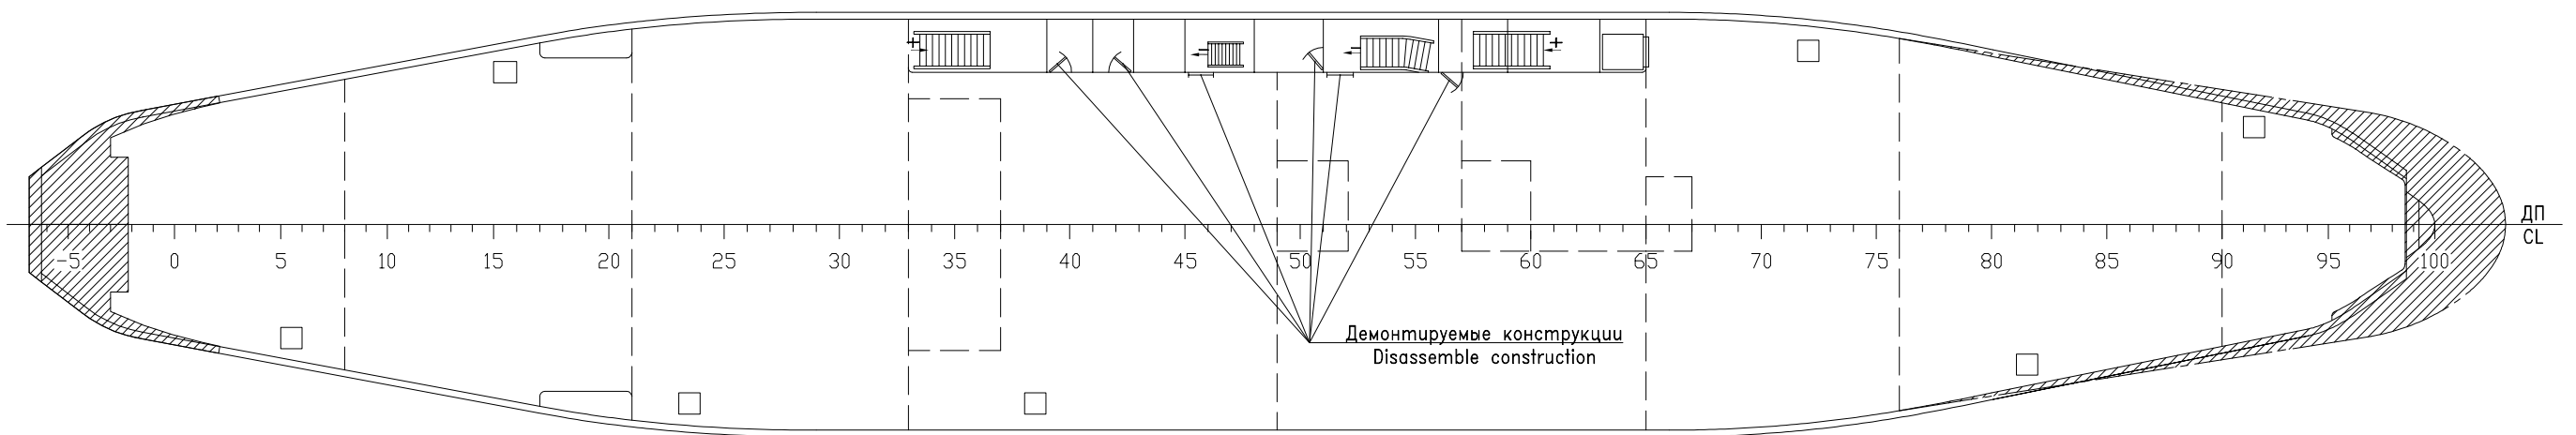

Главная палуба
Main deck