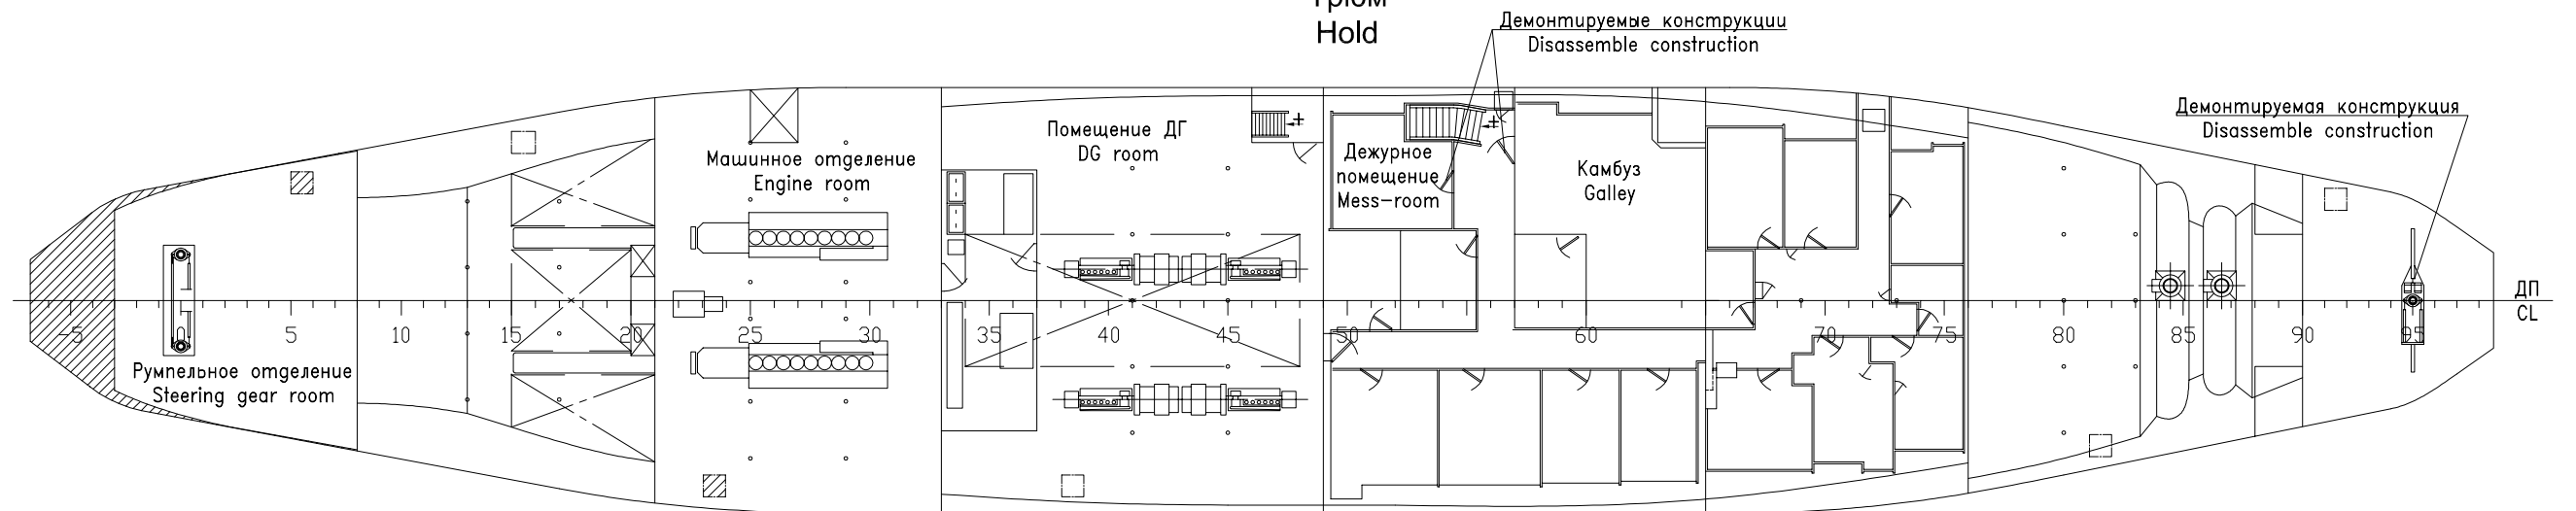

Трюм
Hold

Инва. № подл.	Подпись и дата
Взам. инв. №	Инва. № дубл.

Изм	Лист	№ докум.	Подпись	Дата