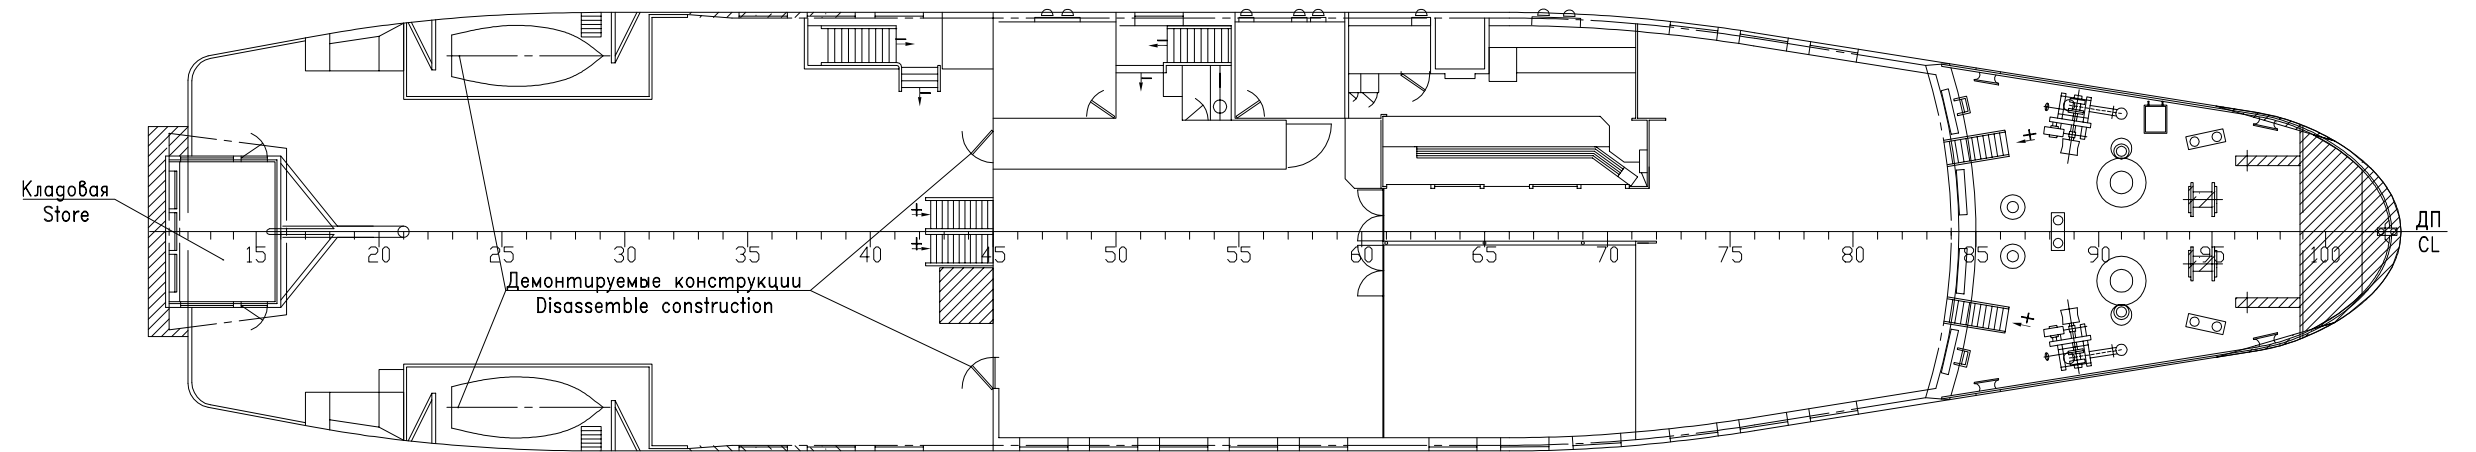

Схема демонтируемых конструкций
Scheme of removing constructions

Верхняя палуба
Upper deck