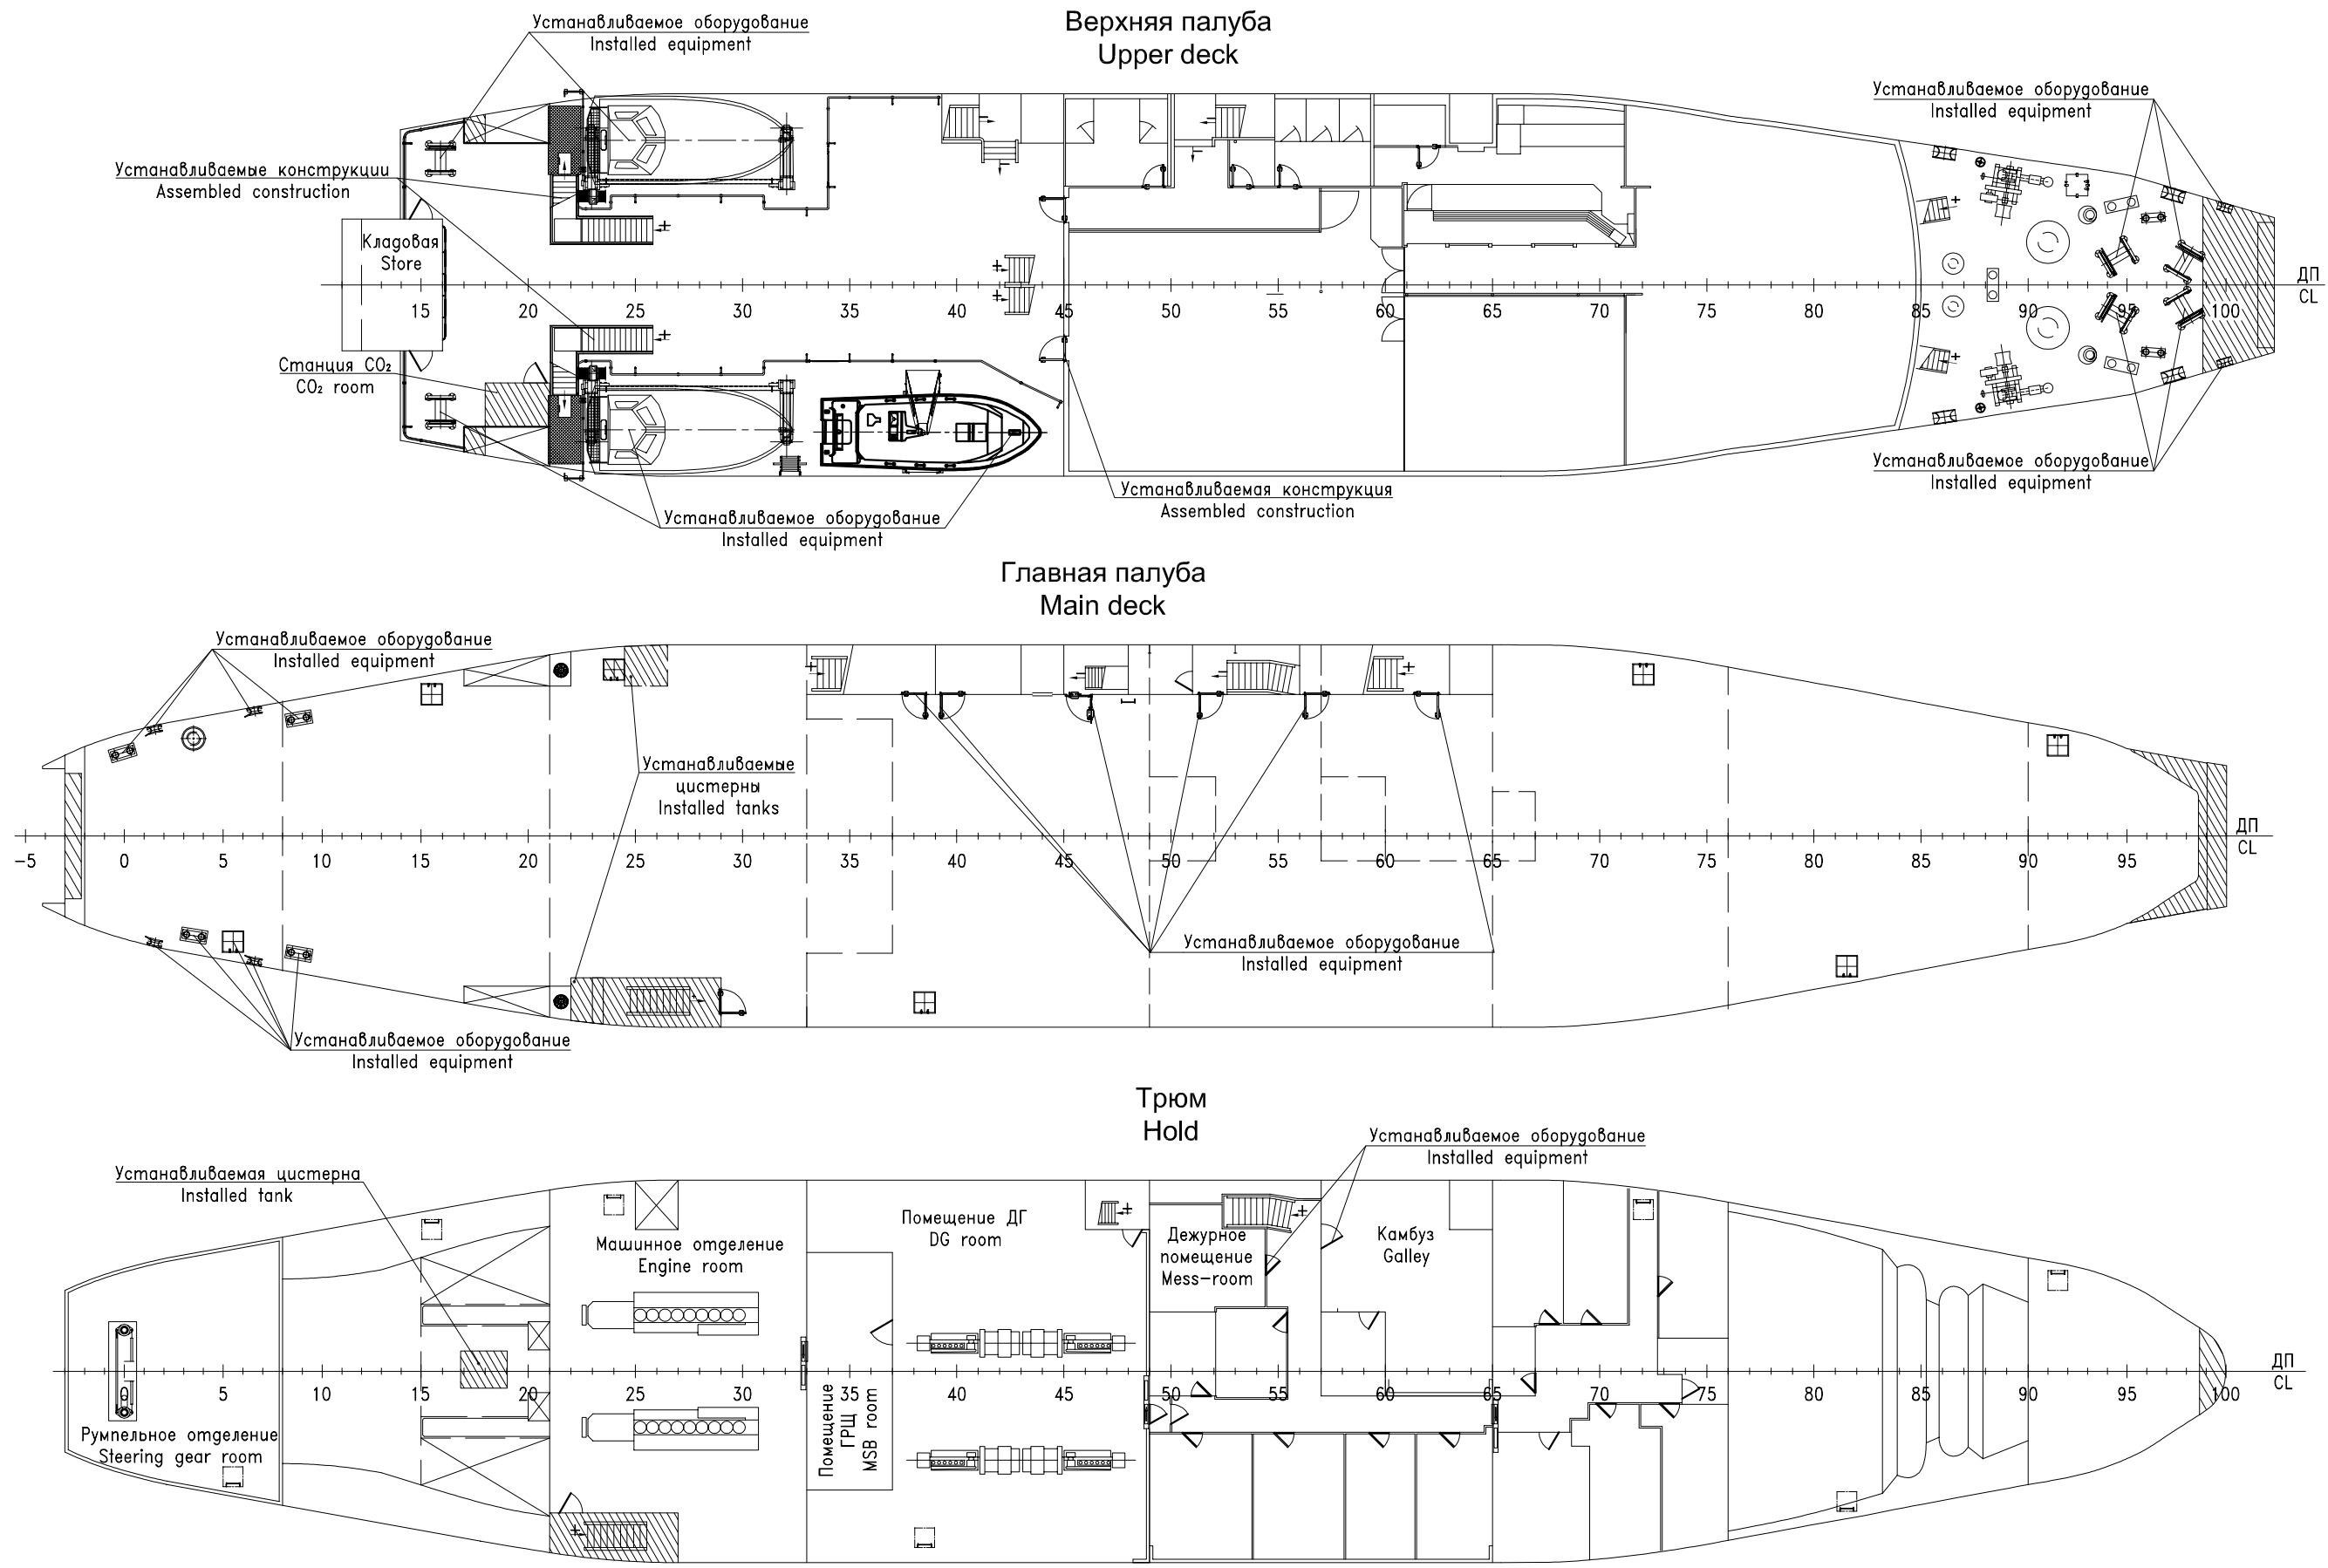

Схема устанавливаемых конструкций
Assembled of new constructions

Инва. № подл.	Подпись и дата
Взам. инв. №	Инва. № дубл.

Изм	Лист	№ докум.	Подпись	Дата