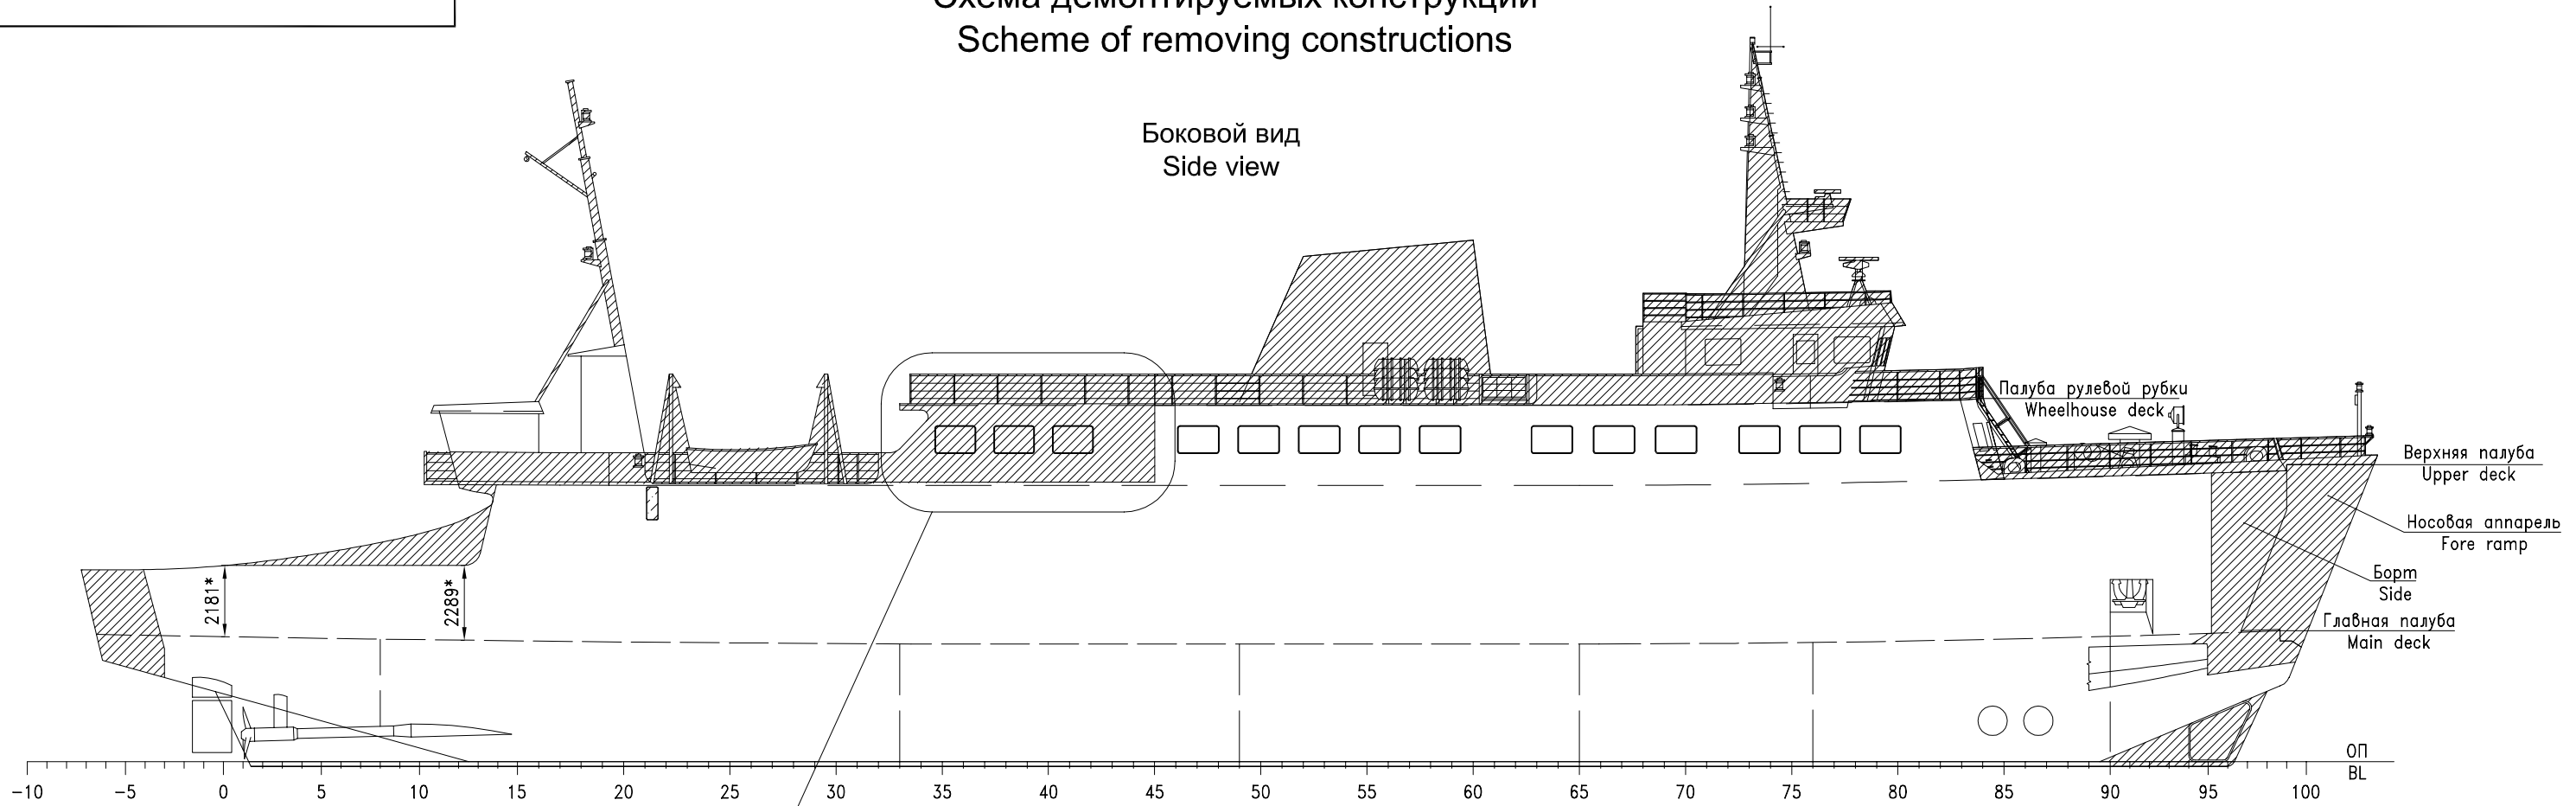

Схема демонтируемых конструкций  
Scheme of removing constructions

Боковой вид  
Side view

Палуба рулевой рубки  
Wheelhouse deck

Для левого борта  
For port side

Технический проект Technical project

CNF12-LMPP-225

Схема демонтируемых и устанавливаемых конструкций  
Scheme of remove and assembled constructions

Литера	Масса	Масштаб
		1:200
Лист 1	Листов 4	

1. \* - размеры для справок.  
1. \* - dimensions for information only.