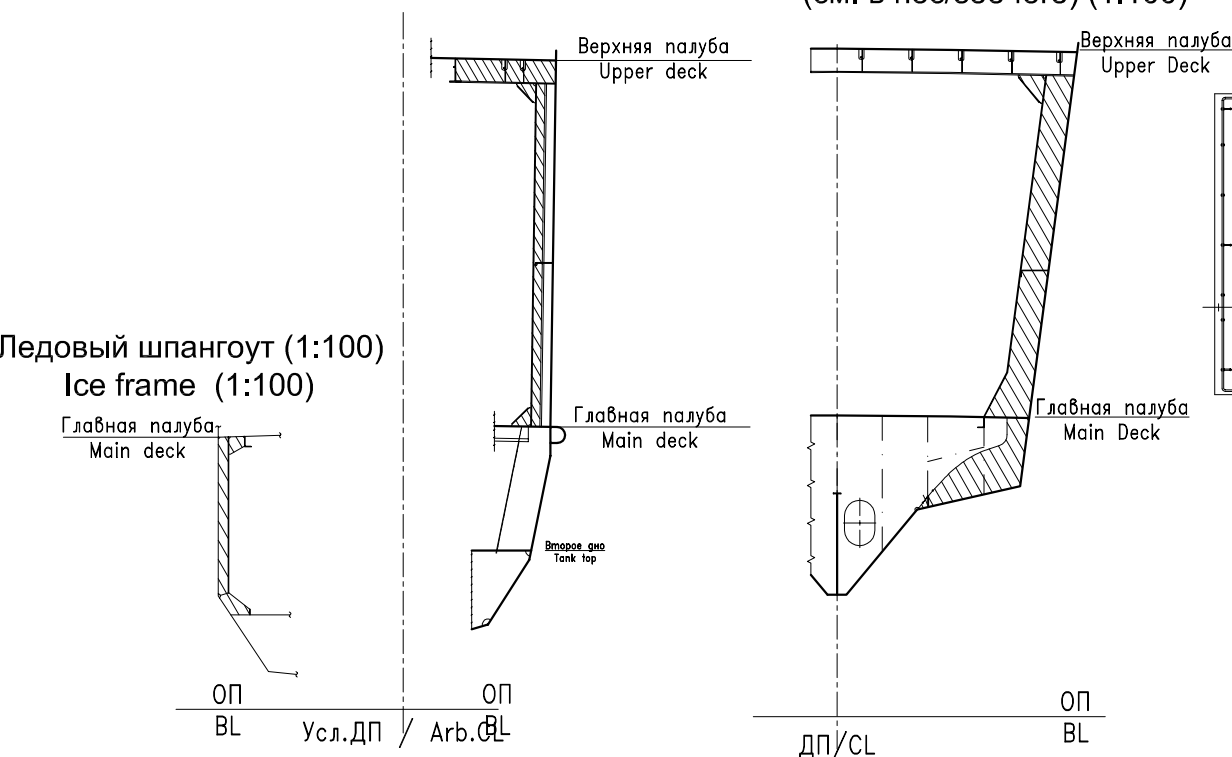

Боковой вид  
Side view

78 шп./fr.  
(см. в нос/see fore)

96 шп./fr.  
(см. в нос/see fore) (1:100)

Ледовый шпангоут (1:100)  
Ice frame (1:100)

Палуба рулевой рубки  
Wheelhouse deck

- Существующие конструкции  
Existent constructions
- Устанавливаемые конструкции  
Assembled constructions