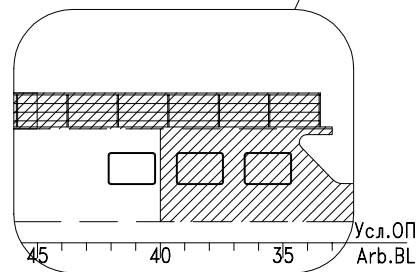

Схема демонтируемых конструкций  
Scheme of removing constructions

Боковой вид  
Side view

Палуба рулевой рубки  
Wheelhouse deck

Для левого борта  
For port side

Технический проект Technical project

CNF12-LMPP-225

Схема демонтируемых и устанавливаемых конструкций  
Scheme of remove and assembled constructions

Литера	Масса	Масштаб
		1:200
Лист 1	Листов 4	

1. \* - размеры для справок.  
1. \* - dimensions for information only.