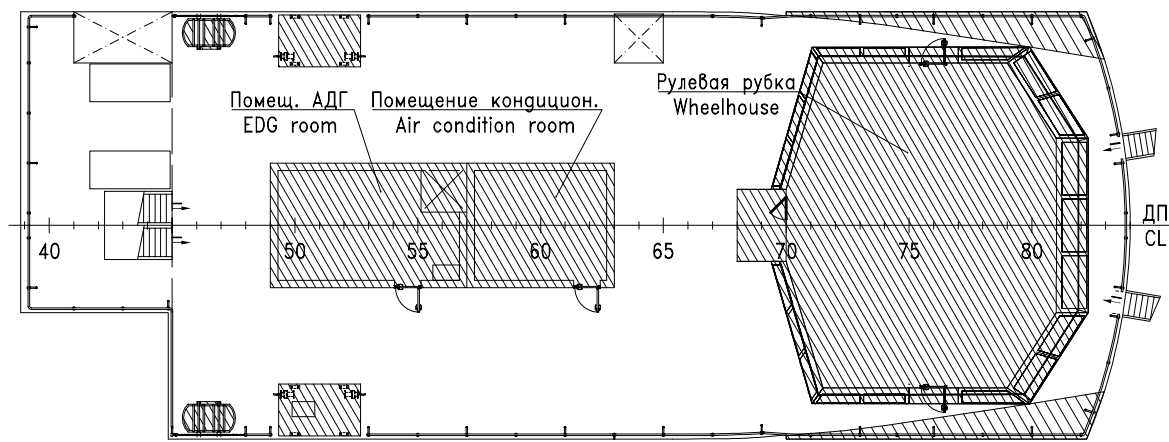

Боковой вид  
Side view

78 шп./fr.  
(см. в нос/see fore)

96 шп./fr.  
(см. в нос/see fore) (1:100)

Ледовый шпангоут (1:100)  
Ice frame (1:100)

Палуба рулевой рубки  
Wheelhouse deck

- Существующие конструкции  
Existent constructions
- Устанавливаемые конструкции  
Assembled constructions