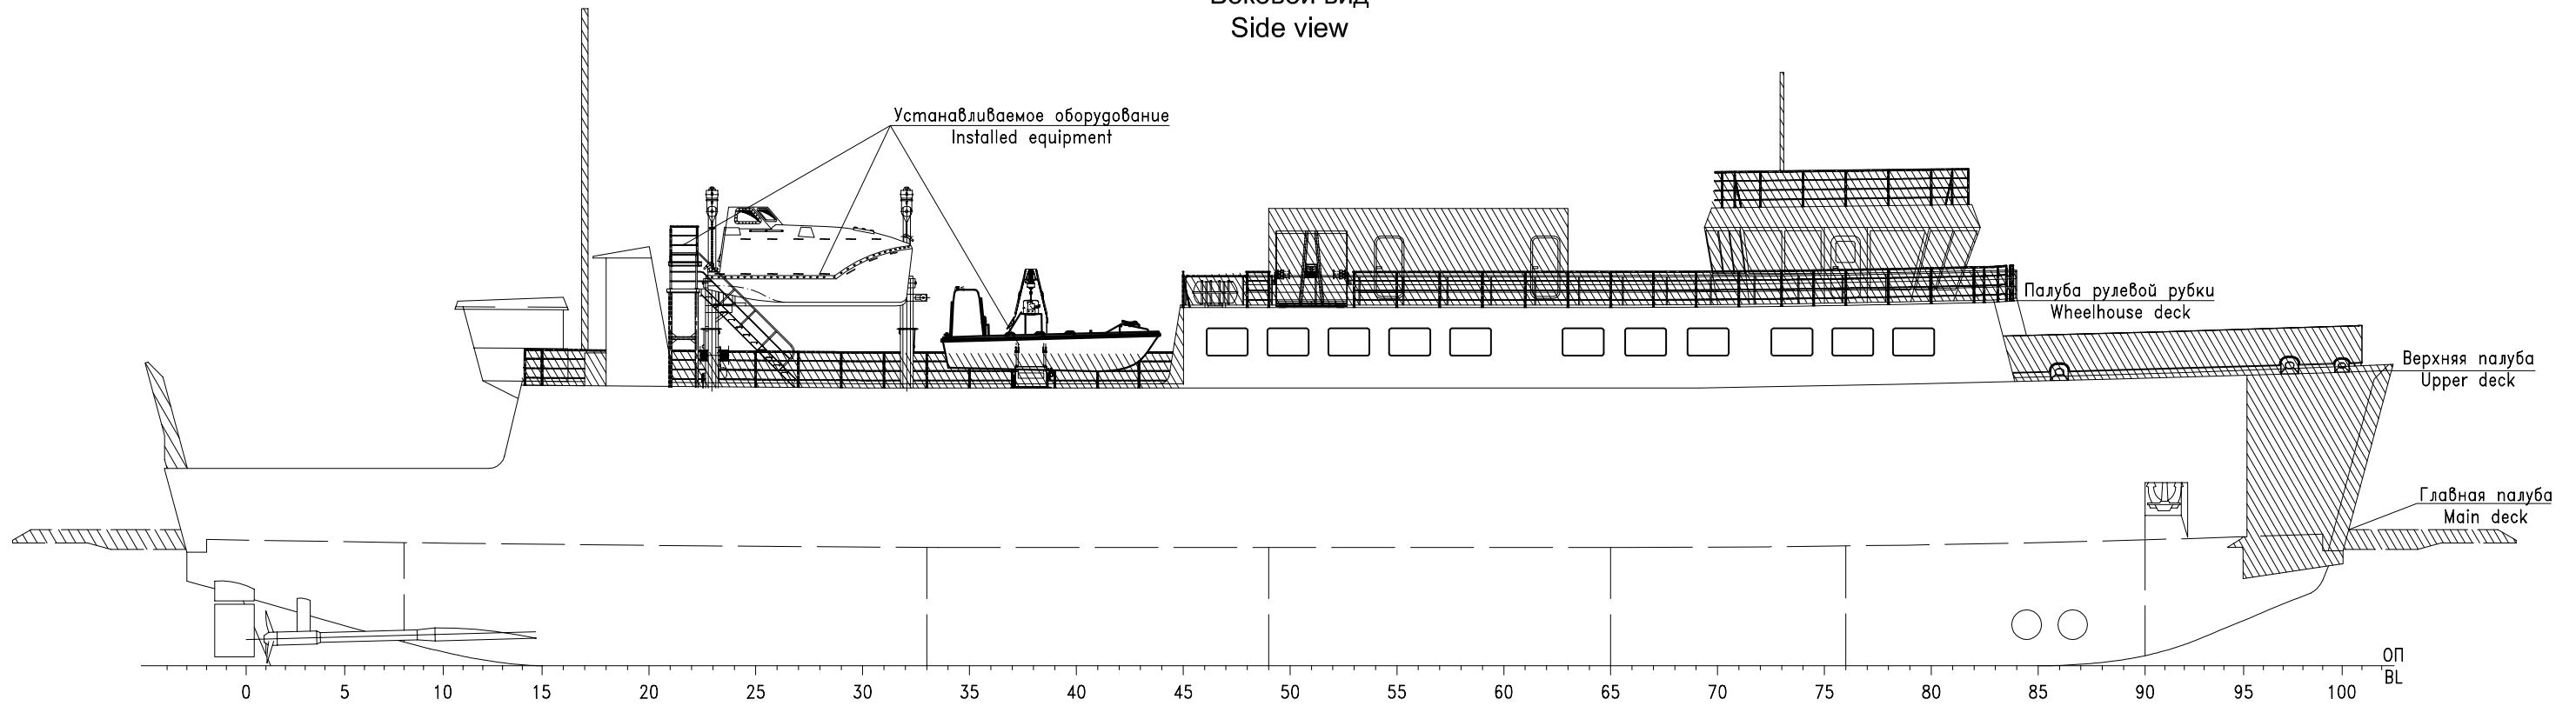

Боковой вид  
Side view

78 шп./fr.  
(см. в нос/see fore)

96 шп./fr.  
(см. в нос/see fore) (1:100)

Ледовый шпангоут (1:100)  
Ice frame (1:100)

Палуба рулевой рубки  
Wheelhouse deck

- Существующие конструкции  
Existent constructions
- Устанавливаемые конструкции  
Assembled constructions